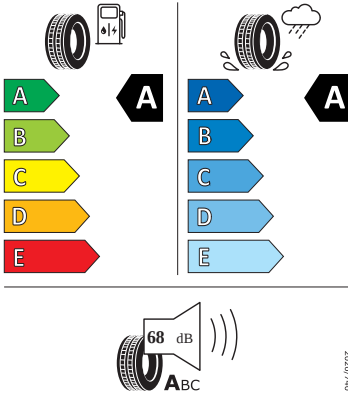

- Prodloužení intervalu údržby
- Sada náradí a zvedák vozu
- Síťový program
- Sklo pro optimalizovaný teplotní komfort
- Spouštěč okna s komfortním ovládáním a vypínací pojistkou, elektrický
- Šrouby se zabezpečením proti krádeži
- Světlo pro denní svícení s asistenčním světlem a automatickou funkcí Coming Home a Leaving Home
- Tříbodové automatické bezpečnostní pásy zadní vnější se štítkem ECE
- Upevnění dětské sedačky pro dět. zádrž. systém i-Size, 2 x Top Tether a upevnění dět. sed. vpředu na str. spol.
- Vnější zpětná zrcátka, el. sklopná, el. nastavitelná, separátně vyhřívaná
- Vyhřívání předních sedadel
- Boční okna a zadní okno
- 3. klíček, držák telefonu a tabletu, odpadkový koš ve dveřích
- 8 reproduktorů
- Automatické stmívání pro vnitřní zpětné zrcátko
- Bezdrátové nabíjení telefonu s chlazením
- Bezdrátový SmartLink
- Front Assist - s upozorněním a zabrzděním při hrozící kolizi s vozidly, chodci a cyklisty, asistence při pújezdú křižovatkou
- Infotainment Media 10"
- Matrix-LED přední světlomety s funkcí do špatného počasí
- Parkovací kamera vzadu
- Příprava pro služby ŠKODA Connect M
- Rozpoznávání dopravních značek s hlídáním rychlosti
- Tísňové volání eCall+
- Top LED zadní světlá s animovanými ukazateli směru
- Virtuální kokpit 10"
- Výškově nastavitelné sedadlo řidiče a spolujezdce

Energetické štítky pneumatik

- Goodyear 205/60 R16

- Hankook 205/60 R16

Hankook

1028694

205/60R16 92 V

C1

- Kumho 205/60 R16