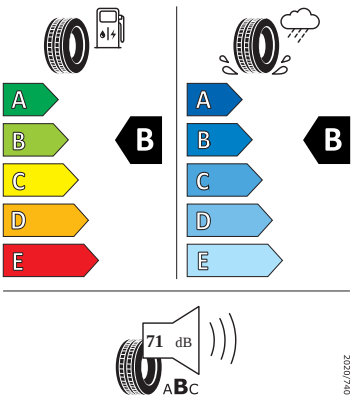

- NEXEN 205/50 R17

NEXENTIRE 16109

205/50R17 89 V C1