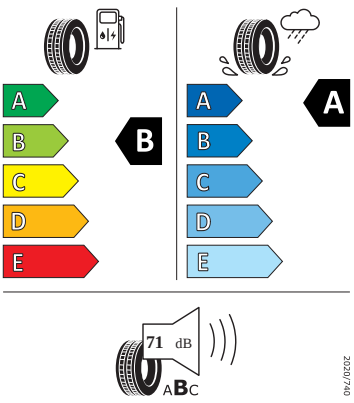

Kola a pneumatiky

- Nepřímá kontrola tlaku v pneumatikách
- Pneumatiky 205/50 R17 89V
- Rezervní kolo (neplnohodnotné)
- Krytky šroubů kol
- Bezpečnostní šrouby kol
- Stratos 17" stříbrná

Motor a převodovka

- Systém Start/Stop

Vnitřní vybavení

- Multifunkční vyhřívaný kožený volant

Energetické štítky pneumatik

- Bridgestone 205/50 R17

BRIDGESTONE 13650

205/50 R17 89 V C1

- NEXEN 205/50 R17