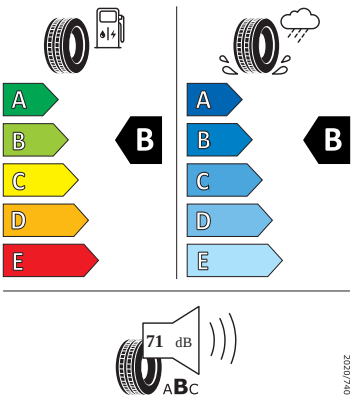

- NEXEN 205/50 R17

NEXENTIRE 16109

205/50R17 89 V C1