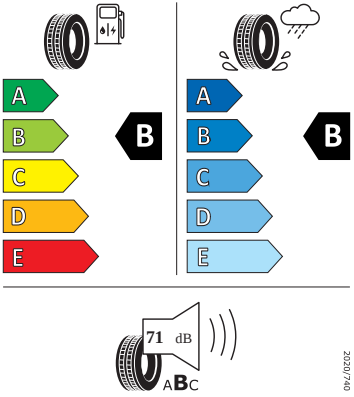

## Energetické štítky pneumatik

- Bridgestone 205/50 R17

BRIDGESTONE 13650

205/50 R17 89 V C1

- NEXEN 205/50 R17

NEXENTIRE 16109

205/50R17 89 V C1

- Goodyear 205/50 R17