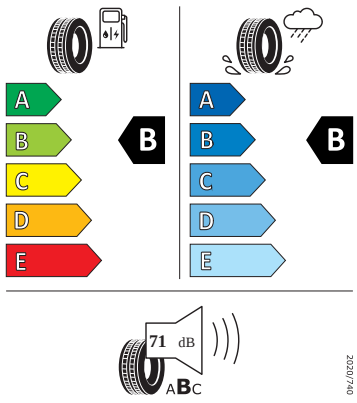

- NEXEN 205/50 R17

NEXENTIRE 16109

205/50R17 89 V C1