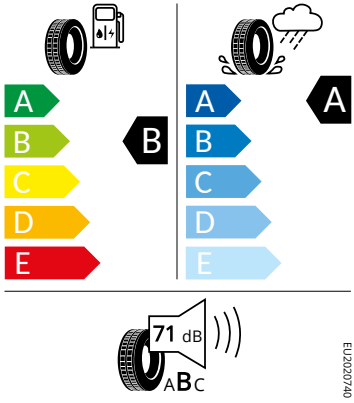

Kola a pneumatiky

- Nepřímá kontrola tlaku v pneumatikách
- Pneumatiky 205/50 R17 89V
- Rezervní kolo (neplnohodnotné)
- Krytky šroubů kol
- Bezpečnostní šrouby kol
- Propus Aero 17" černá leštěná

Motor a převodovka

- Systém Start/Stop

Vnitřní vybavení

- Sportovní multifunkční vyhříváný kožený volant

Energetické štítky pneumatik

- Bridgestone 205/50 R17

Bridgestone 13650

205/50 R17 C1

EU/2020/740