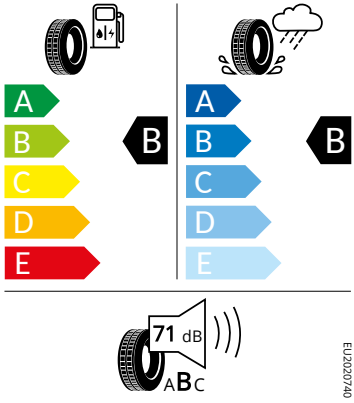

- Systém Start/Stop

Vnitřní vybavení

- Sportovní multifunkční vyhříváný kožený volant

Energetické štítky pneumatik

- Bridgestone 205/50 R17

Bridgestone 13650

205/50 R17 C1

EU/2020/740

- Goodyear 205/50 R17

Goodyear 546233

205/50 R17 C1

EU/2020/740

- NEXEN 205/50 R17

NEXEN FALK

205/50 R17 C1

EU/2020/740