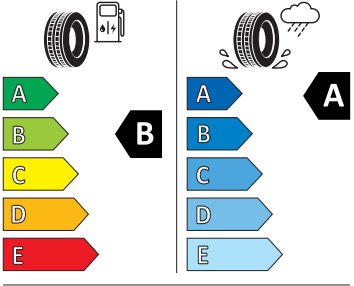

BRIDGESTONE 13650

205/50 R17 89 V C1