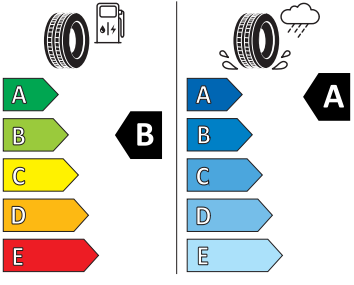

2020/740

- GOODYEAR 205/50 R17

GOODYEAR 546233

205/50R17 89 V C1