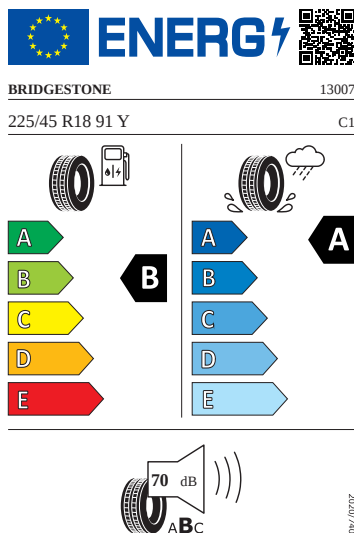

Energetické štítky pneumatik

- Bridgestone 225.0/45.0 R18

- Goodyear 225.0/45.0 R18